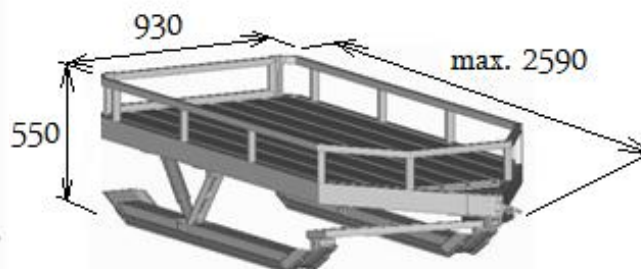

KVALITNÍ HLINÍKOVÉ VÝROBKY ZE ZIMNÍHO PROGRAMU

- Ceník platný pro rok: **2015**
- Stálý sortiment výrobků a výroba na zakázku (přepravní koše na auta či autobusy)
- Stojany pro soukromé účely nebo kompletní vybavení servisů a půjčoven
- Cena stojanu a držáku na lyže obsahuje lak práškovou barvou
- Sněžné saně s hmotností 52 kg a nosností 300 kg

Druh (šířky kapes)	Kód zboží	v [mm]	š [mm]	h [mm]	Cena	
					bez DPH	s DPH
100 x 100	Profi-Al/ZD100	430	225	70	1 100 Kč	1 331 Kč
120 x 120	Profi-Al/ZD120		265		1 500 Kč	1 815 Kč
350	Profi-Al/ZD-S	480	360	80	1 500 Kč	1 815 Kč
(120x120)+350	Profi-Al/ZD120-S			150	3 000 Kč	3 630 Kč

Typ	Druh	Kód zboží	Výška hrazení [mm]	Váha [kg]	Cena	
					bez DPH	s DPH
saně nákladní	bez krytí	Profi-Al/ZS200	150	52	17 600 Kč	21 296 Kč
saně nákladní	bez krytí	Profi-Al/ZS400	370	57	20 800 Kč	25 168 Kč
saně nákladní	kryté	Profi-Al/ZS400K		58	21 400 Kč	25 894 Kč
adaptér	oko i žehlička	Profi-Al/ZS-A	-	-	2 400 Kč	2 904 Kč

PŘEPRAVNÍ ROZMĚRY SANÍ

ADAPTÉR