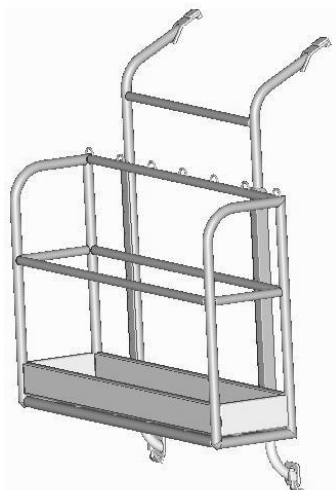

**KVALITNÍ HLINÍKOVÉ VÝROBKY ZE ZIMNÍHO PROGRAMU**

- Ceník platný pro rok: **2015**
- Stálý sortiment výrobků a výroba na zakázku (přepravní koše na auta či autobusy)
- Stojany pro soukromé účely nebo kompletní vybavení servisů a půjčoven
- Cena stojanu a držáku na lyže obsahuje lak práškovou barvou
- Sněžné saně s hmotností 52 kg a nosností 300 kg

Druh (šířky kapes)	Kód zboží	v [mm]	š [mm]	h [mm]	Cena	
					bez DPH	s DPH
100 x 100	Profi-Al/ZD100	430	225	70	1 100 Kč	1 331 Kč
120 x 120	Profi-Al/ZD120		265		1 500 Kč	1 815 Kč
350	Profi-Al/ZD-S	480	360	80	1 500 Kč	1 815 Kč
(120x120)+350	Profi-Al/ZD120-S			150	3 000 Kč	3 630 Kč

Typ	Druh	Kód zboží	Výška hrazení [mm]	Váha [kg]	Cena	
					bez DPH	s DPH
saně nákladní	bez krytí	Profi-Al/ZS200	150	52	17 600 Kč	21 296 Kč
saně nákladní	bez krytí	Profi-Al/ZS400	370	57	20 800 Kč	25 168 Kč
saně nákladní	kryté	Profi-Al/ZS400K		58	21 400 Kč	25 894 Kč
adaptér	oko i žehlička	Profi-Al/ZS-A	-	-	2 400 Kč	2 904 Kč

**PŘEPRAVNÍ ROZMĚRY SANÍ**

**ADAPTÉR**

Typ	Druh	Kód zboží	v [mm]	š [mm]	h [mm]	Cena	
						bez DPH	s DPH
stojan na lyže	jednostranný	Profi-Al/ZSJ	1400	1000	225	3 967 Kč	4 800 Kč
stojan na lyže	oboustranný s kolečky	Profi-Al/ZSO	1502		280	9 967 Kč	12 060 Kč