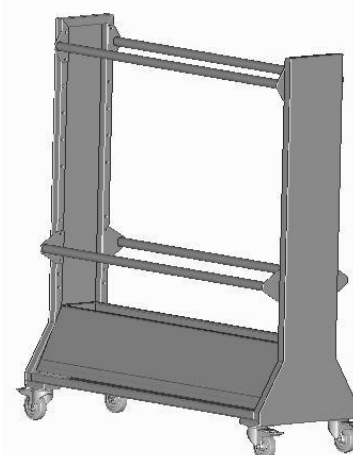

**KVALITNÍ HLINÍKOVÉ VÝROBKY ZE ZIMNÍHO PROGRAMU**

- Ceník platný pro rok: **2015**
- Stálý sortiment výrobků a výroba na zakázku (přepravní koše na auta či autobusy)
- Stojany pro soukromé účely nebo kompletní vybavení servisů a půjčoven
- Cena stojanu a držáku na lyže obsahuje lak práškovou barvou
- Sněžné saně s hmotností 52 kg a nosností 300 kg

Typ	Druh	Kód zboží	Výška hrazení [mm]	Váha [kg]	Cena	
					bez DPH	s DPH
saně nákladní	bez krytí	Profi-Al/ZS200	150	52	17 600 Kč	21 296 Kč
saně nákladní	bez krytí	Profi-Al/ZS400	370	57	20 800 Kč	25 168 Kč
saně nákladní	kryté	Profi-Al/ZS400K		58	21 400 Kč	25 894 Kč
adaptér	oko i žehlička	Profi-Al/ZS-A	-	-	2 400 Kč	2 904 Kč

**PŘEPRAVNÍ ROZMĚRY SANÍ**

**ADAPTÉR**

Typ	Druh	Kód zboží	v [mm]	š [mm]	h [mm]	Cena	
						bez DPH	s DPH
stojan na lyže	jednostranný	Profi-Al/ZSJ	1400	1000	225	3 967 Kč	4 800 Kč
stojan na lyže	oboustranný s kolečky	Profi-Al/ZSO	1502		280	9 967 Kč	12 060 Kč