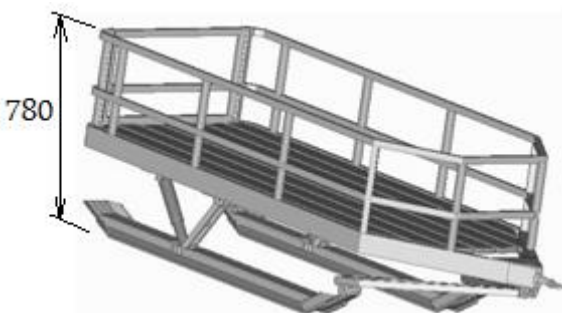

KVALITNÍ HLINÍKOVÉ VÝROBKY ZE ZIMNÍHO PROGRAMU

- Ceník platný pro rok: **2015**
- Stálý sortiment výrobků a výroba na zakázku (přepravní koše na auta či autobusy)
- Stojany pro soukromé účely nebo kompletní vybavení servisů a půjčoven
- Cena stojanu a držáku na lyže obsahuje lak práškovou barvou
- Sněžné saně s hmotností 52 kg a nosností 300 kg

Druh (šířky kapes)	Kód zboží	v [mm]	š [mm]	h [mm]	Cena	
					bez DPH	s DPH
100 x 100	Profi-Al/ZD100	430	225	70	1 100 Kč	1 331 Kč
120 x 120	Profi-Al/ZD120		265		1 500 Kč	1 815 Kč
350	Profi-Al/ZD-S	480	360	80	1 500 Kč	1 815 Kč
(120x120)+350	Profi-Al/ZD120-S			150	3 000 Kč	3 630 Kč

Typ	Druh	Kód zboží	Výška hrazení [mm]	Váha [kg]	Cena	
					bez DPH	s DPH
saně nákladní	bez krytí	Profi-Al/ZS200	150	52	17 600 Kč	21 296 Kč
saně nákladní	bez krytí	Profi-Al/ZS400	370	57	20 800 Kč	25 168 Kč
saně nákladní	kryté	Profi-Al/ZS400K		58	21 400 Kč	25 894 Kč
adaptér	oko i žehlička	Profi-Al/ZS-A	-	-	2 400 Kč	2 904 Kč

PŘEPRAVNÍ ROZMĚRY SANÍ

ADAPTÉR